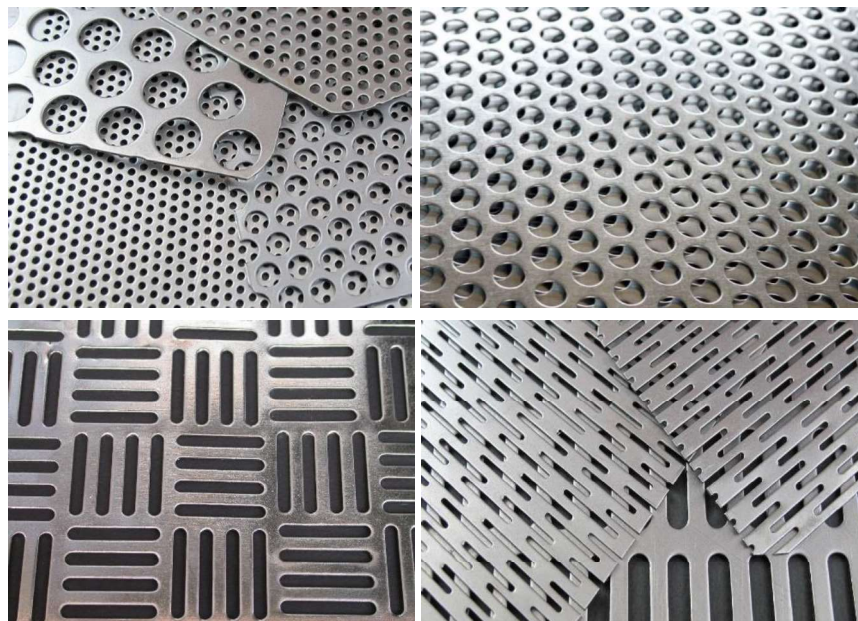

ЩАНЦОВАНИ СИТА

ПРОИЗВОДСТВЕНА ГАМА

С кръгли, продълговати и друга конфигурация отвори.

Ситата се изработват с размери съгласно БДС 29 32-72 , а също и по поръчка на клиента.

Максимални габаритни размери на щанцоване 1000 x 2000 мм и дебелина 3 мм

Изработка на специализирани инструменти за щанцоване на сита по поръчка на клиента.

СИЛОЗНИ СЪОРЪЖЕНИЯ

Силози и бункери от въглеродна и неръждаема стомана.

Всяко съоръжение може да бъде комплектовано допълнително с обслужващи стълби и площадки , транспортър , шнек , шибърна клапа или ротационен дозатор с които да се регулира подаването на материалите.