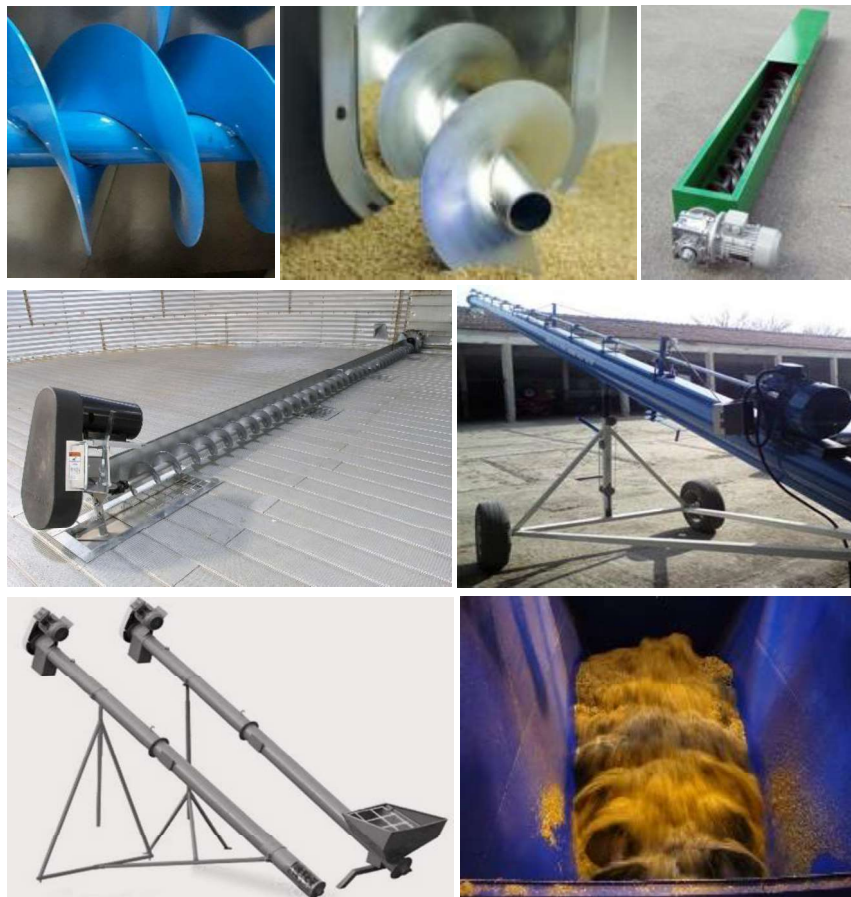

Изработка на специализирани инструменти за щанцоване на сита по поръчка на клиента.

СИЛОЗНИ СЪОРЪЖЕНИЯ

Силози и бункери от въглеродна и неръждаема стомана.

Всяко съоръжение може да бъде комплектовано допълнително с обслужващи стълби и площадки , транспортър , шнек , шибърна клапа или ротационен дозатор с които да се регулира подаването на материалите.

Приложимост за съхранение на различни агропродукти и култури:

- Царевица
- Слънчоглед
- Житни култури
- Бобови култури
- Агропелети
- Фуражи и смеси
- Гранулати и торове

ШНЕКОВИ СЪОРЪЖЕНИЯ

УСТРЕМ произвежда широка гама винтови шнекове от въглеродна и неръждаема стомана приложими за транспортиране на различни видове агрокултури и продукти:

- Агропелети
- Зърнени култури
- Фуражи и смеси
- Изкуствени торове
- Гранулирани продукти

Технически решения в зависимост технологичния процес:

- Шнекове за зърно
- Шнекове за фуражи
- Стационарни или мобилни
- Силосни измитаци шнекове
- Товаро- разтоварни шнекове